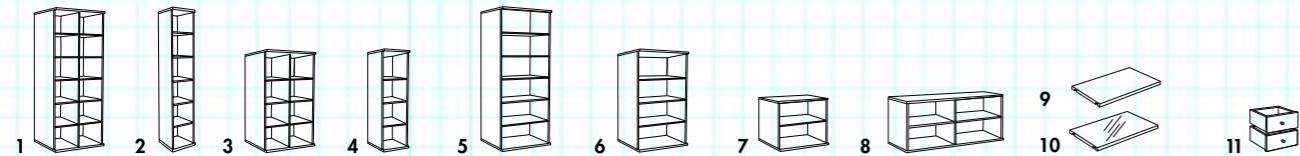

BONDE kombination
 exkl. belysning
5.500.-

BONDE bokhy
1.095.-/st

BONDE

Stommar i klarlackad björkfaner, bokfaner eller vitlack. Design: Tord Björklund.

	BreddxHöjdxDjup (cm)	Vit	Bok/Björk		BreddxHöjdxDjup (cm)	Vit	Bok/Björk
1. Bokhylla	72×218×40	1.495.-	1.790.-	7. Hylla	72×77×40	590.-	825.-
2. Bokhylla	36×218×40	895.-	1.095.-	8. Hylla	142×77×40	1.190.-	1.395.-
3. Bokhylla	72×147×40	1.190.-	1.495.-	9. Hyllplan	69×38	85.-	89.-
4. Hylla	36×147×40	795.-	895.-	10. Glashyllplan	69×38	65.-	
5. Hylla	72×218×40	1.295.-	1.490.-	11. Lådor, 2 pack	33×36	325.-	370.-
6. Hylla	72×147×40	995.-	1.295.-				

(passar bara nr. 1-4)

	BreddxHöjdxDjup (cm)	Vit	Bok/Björk	Silver		BreddxHöjdxDjup (cm)	Vit	Bok/Björk
12. Dörr	70×70	195.-	250.-		19. Påbyggnad för nr. 21	107×107×40	750.-	800.-
13. Vitrindörr	70×70	295.-	345.-	295.-	20. Överhylla till påbyggnadsdel	107×71×40	575.-	620.-
14. Dörr	35×211	345.-	395.-		21. TV-bänk	107×40×60	895.-	995.-
15. Vitrindörr	35×211	575.-	595.-	575.-	22. YACHT vridplatta för upp till 29" TV	80×53	299.-	299.-
16. Dörr	35×141	295.-	345.-		23. TV-bänk på hjul	78×27×50		695.-
17. Vitrindörr	35×141	425.-	495.-	425.-	24. Bänk	188×30×55	995.-	1.195.-
18. Hyllsats	33×22×36			65.-				